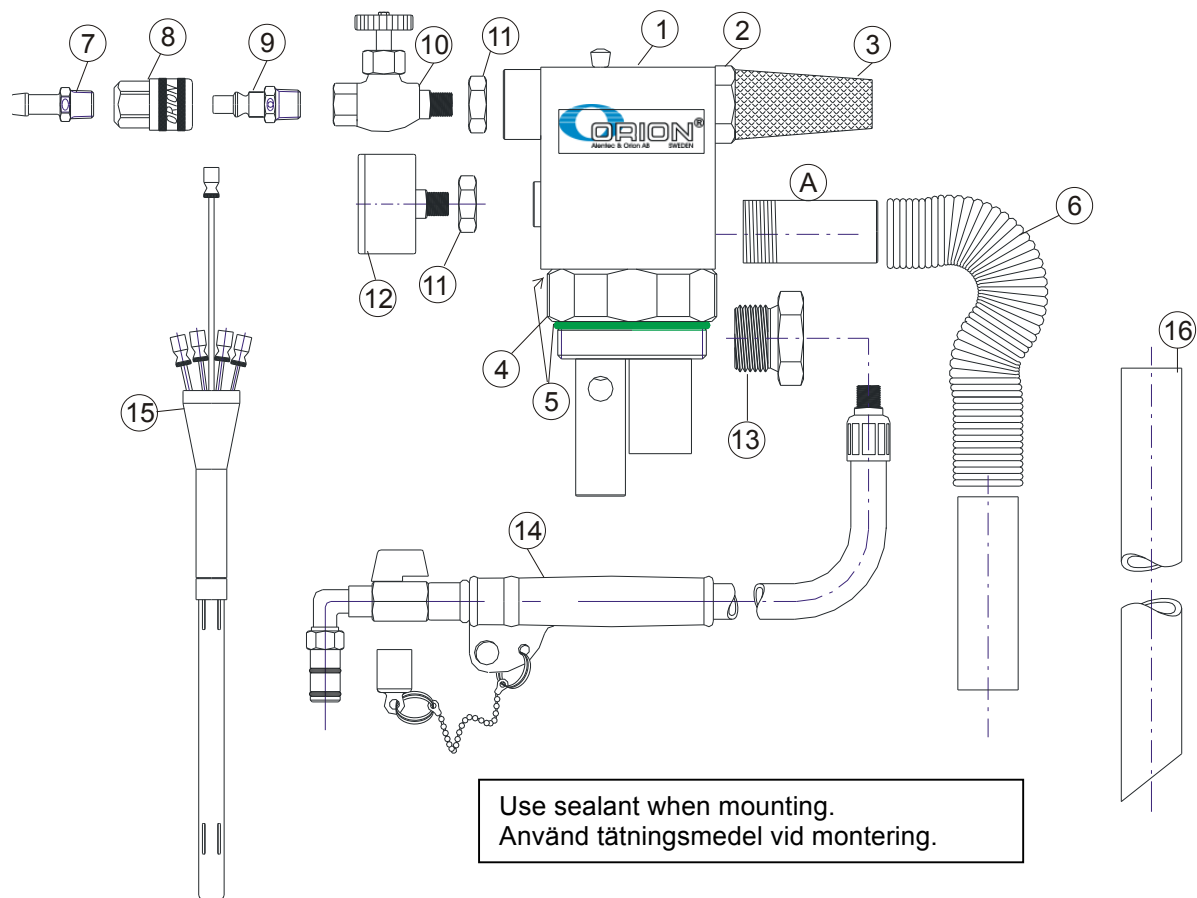


	Datafil:	22582-22587 assembly_1b.docx	Säk-k:	Sida: 1(1)
	Titel:	22582-22586-assembly		
	Utfört:	David Wolgast /	Datum:	2009-11-10
	Fastställt:		Datum:	
	Utgåva:		Ersätter:	

Pos.	Description/ Benämning	Qty./Antal	Part no.	
1	Vacuum pump/ Vakuumpump	1	22582	
2	Nipple/ Nippel	RNI 3/4"-1/2"	25201294	
3	Silencer/ Ljuddämpare	1	2325990	
4	Drum adapter/ Fatadapter	incl. Pos 4-5	2085147	
5	O-ring	1	2345574	
6	Hose/ Slang	~2m, Ø25mm	22588	
7	Hose adapter/ Slangfäste	1	48510	
8	Quick coupling/ Snabbkoppling	1	44516	
9	Nipple/ Nippel	1	48501	
10	Needle valve/ Nålventil	1	28513	
11	Nut/ Mutter	2	1988211	
12	Gauge/ Manometer	1	2326013	
13	Nipple/ Nippel	RNI 3/4"-1/4"	25201297	
14	Hose/ Slang incl. Mercedes adapt.	1	2295018	
15	Suction probe kit/ Sugsonds sats	1	2295014	
16	Suction tube/ Sugrör	1m	Accessory	2090151
Pos.	Art no. complete unit			
1-5	22582			
1-5, 7-12	22584			
1-12	22585			
1-5, 7-15	22586			
7-12	22587			

Pos A is dismounted when hose 14 is to be used.
Pos A tas bort när slang 14 ska användas.